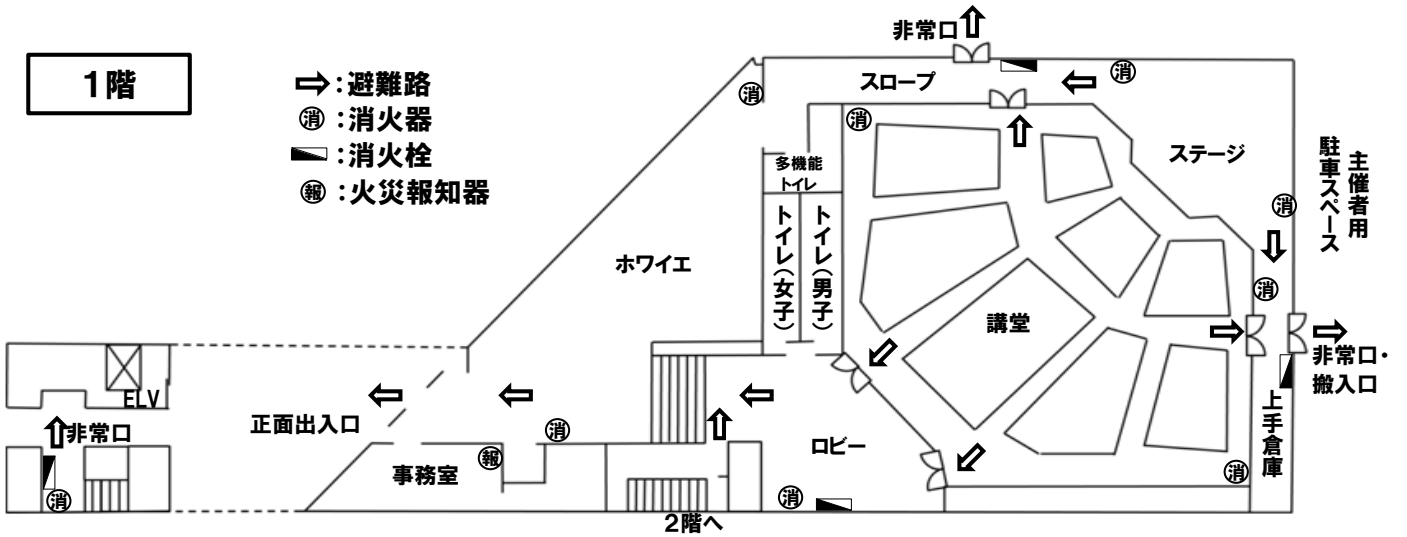

神奈川公会堂 講堂座席表

固定席 408
 可動席 □ 112 合計 525 席
 車いす席 □ 5

⇒ : 避難路
 (消) : 消火器
 ▽ : 消火栓

□ 電源コンセント(平行2P)

◎ 客席中央・電源コンセント(T型)、音声端子(XLRオス3P)

● 足元灯(誘導灯): 足元灯は消防署の指導により誘導灯となりましたので消灯できません。

フロアマップ・避難路及び防災配置図

神奈川公会堂

※見学・下見をご希望の方は、必ず予約してからお越しください。