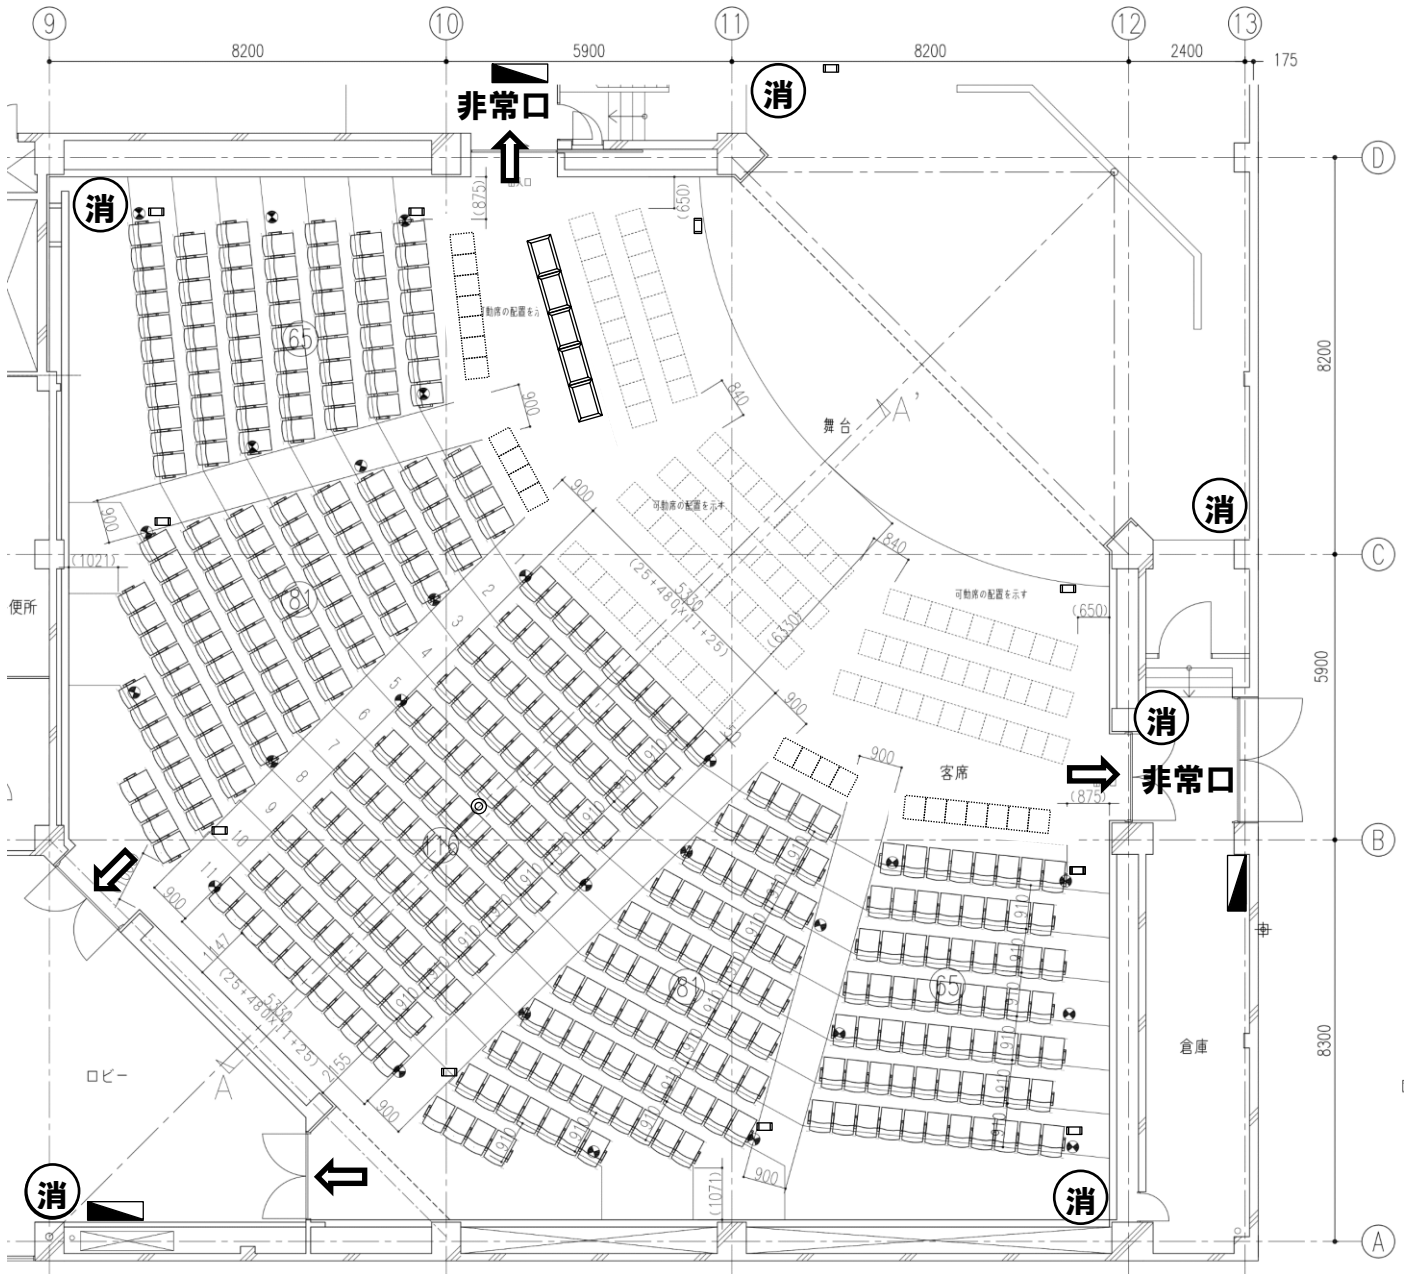

神奈川公会堂 講堂座席表

固定席 408
 可動席 □ 112 合計 525 席
 車いす席 □ 5

⇒ : 避難路
 (消) : 消火器
 ▽ : 消火栓

□ 電源コンセント(平行2P)

◎ 客席中央・電源コンセント(T型)、音声端子(XLRオス3P)

● 足元灯(誘導灯): 足元灯は消防署の指導により誘導灯となりましたので消灯できません。

フロアマップ・避難路及び防災配置図

神奈川公会堂