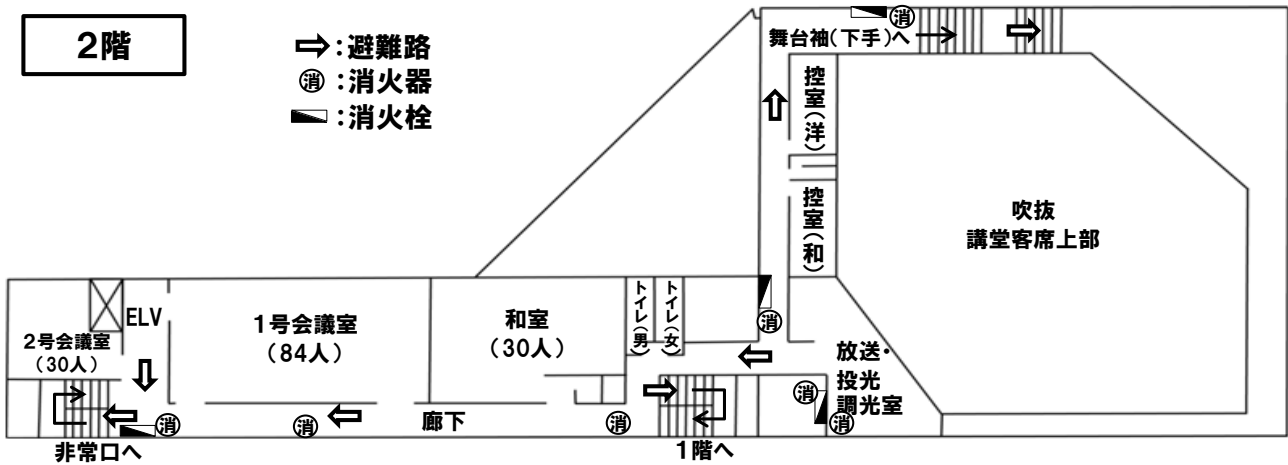

神奈川公会堂 講堂座席表

固定席 408
 可動席 □ 112 合計 525 席
 車いす席 □ 5

⇒ : 避難路
 (消) : 消火器
 ▽ : 消火栓

□ 電源コンセント(平行2P)

◎ 客席中央・電源コンセント(T型)、音声端子(XLRオス3P)

● 足元灯(誘導灯): 足元灯は消防署の指導により誘導灯となりましたので消灯できません。

フロアマップ・避難路及び防災配置図

神奈川公会堂