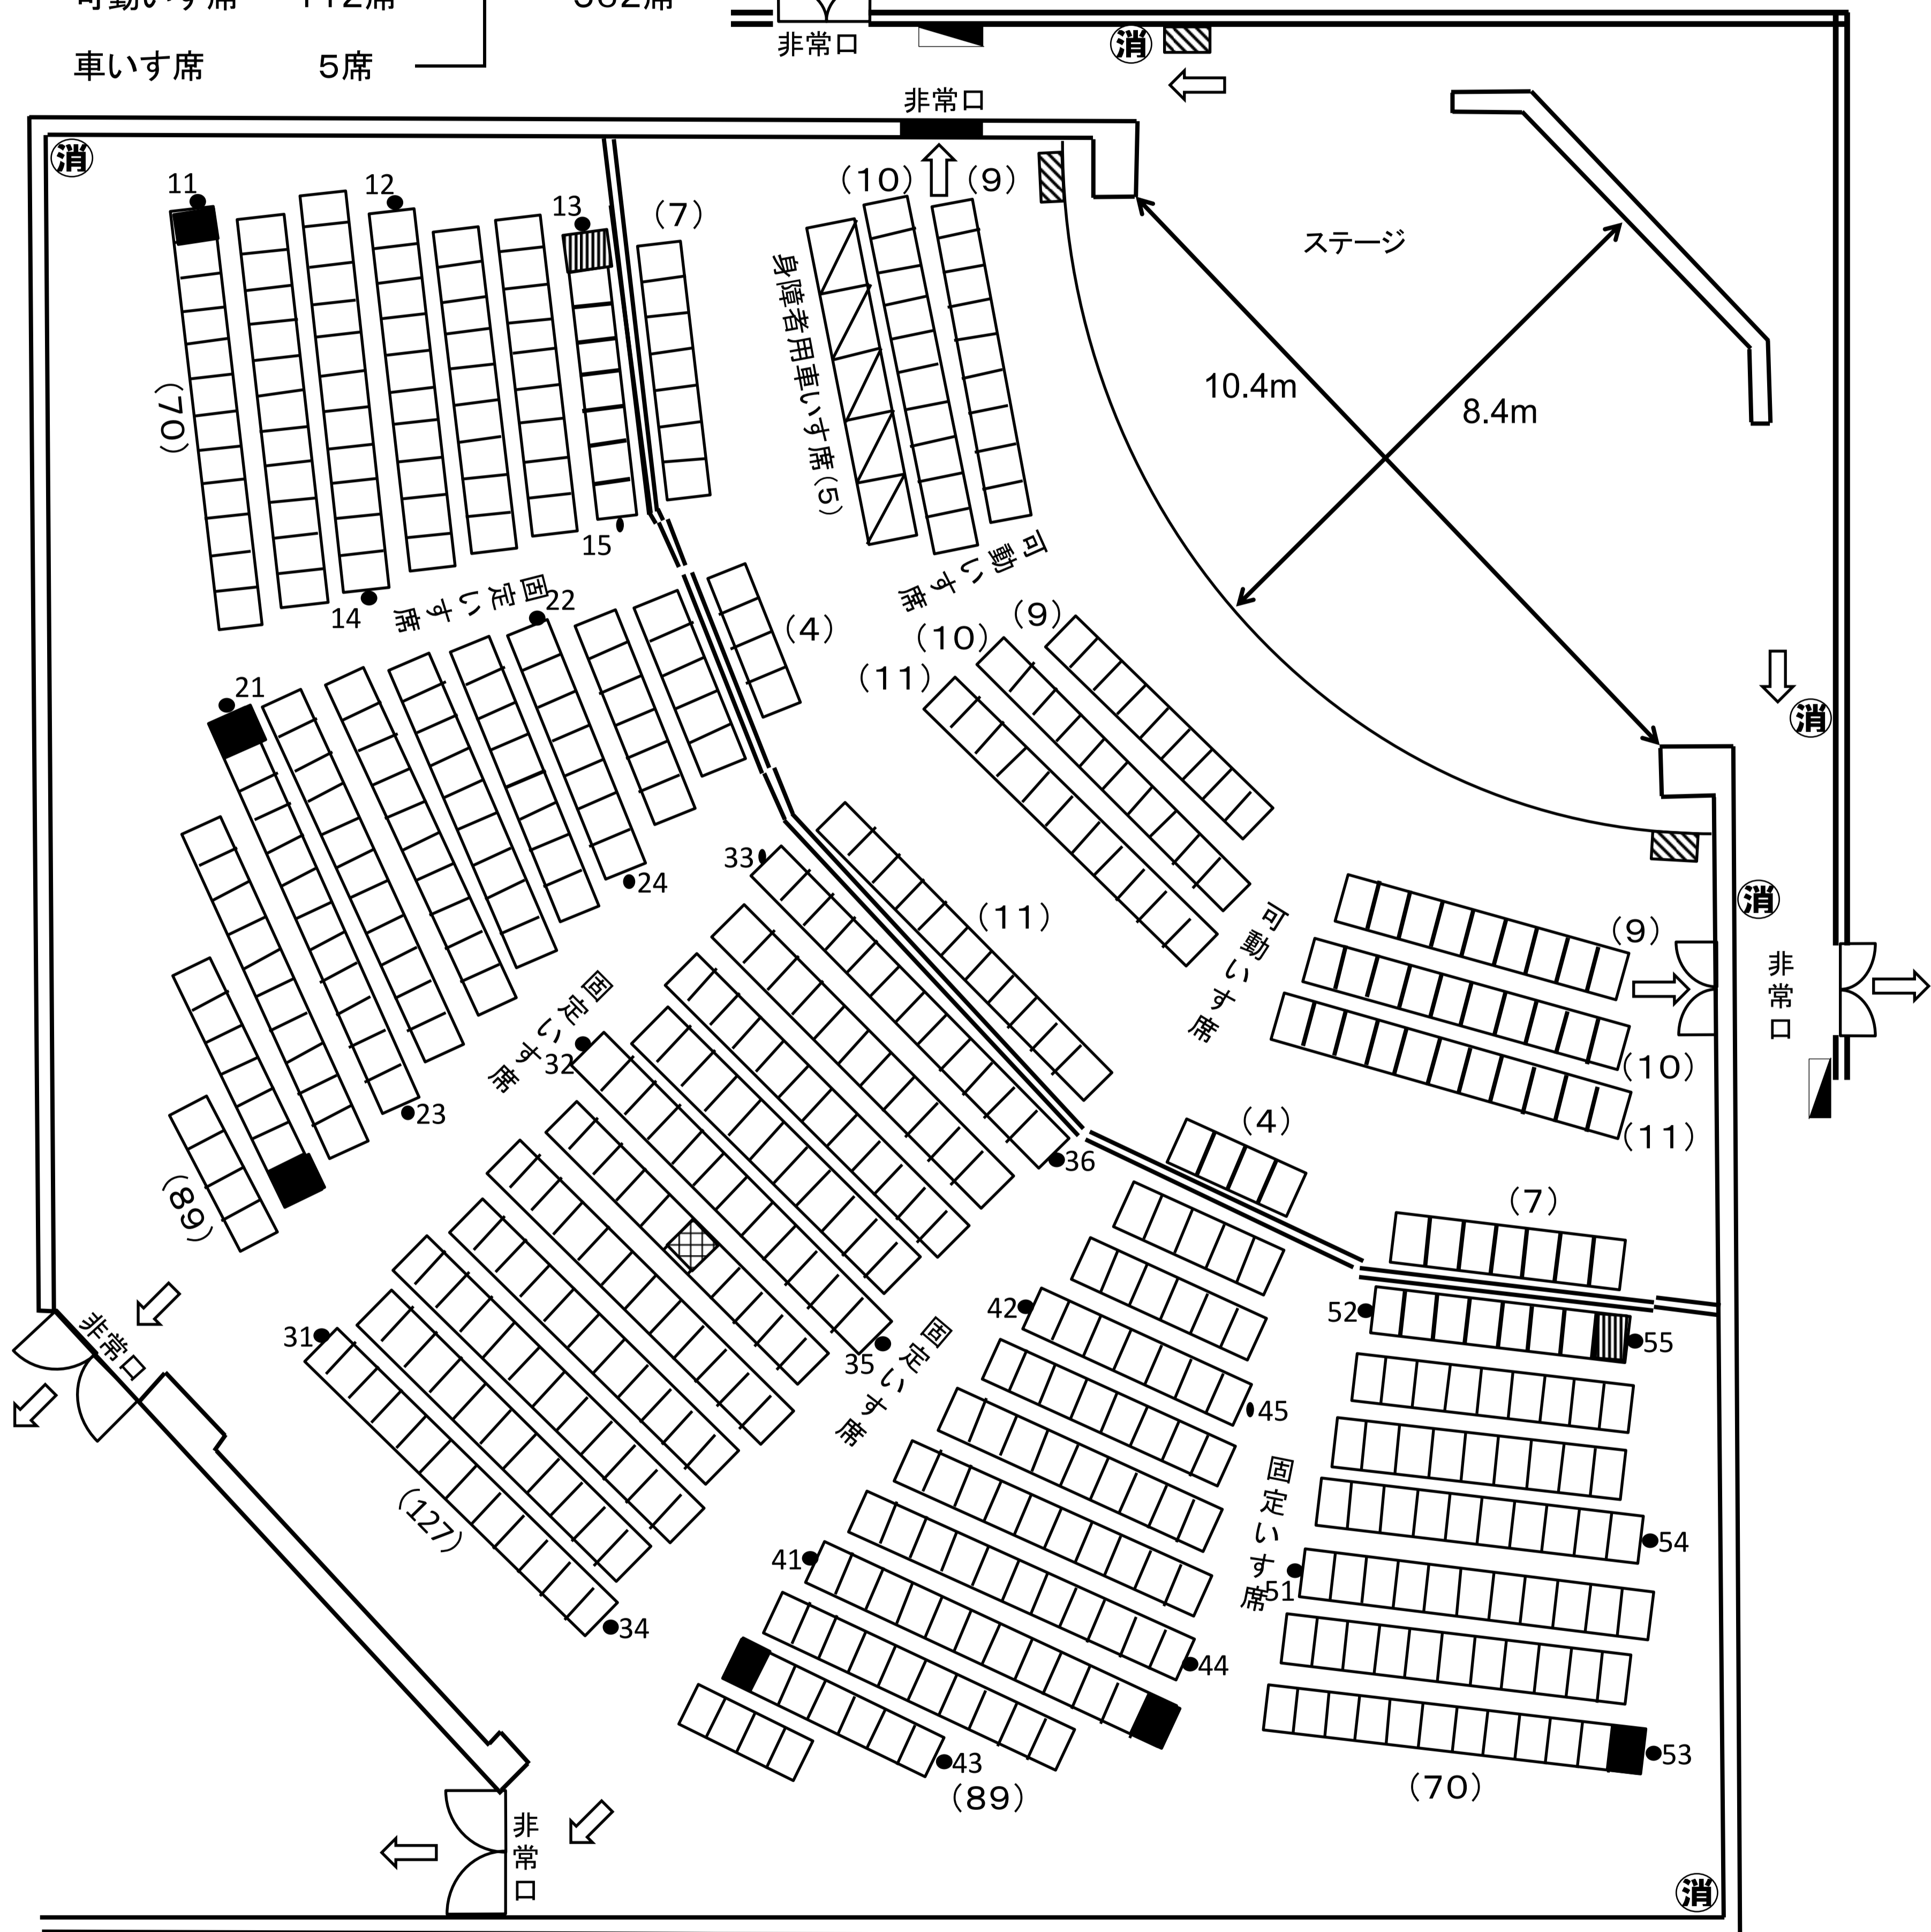

講堂座席表

- ⇨ : 避難路
- ⊙ : 消火器
- ▬ : 消火栓

神奈川公会堂

固定いす席 445席
 可動いす席 112席
 車いす席 5席

} 562席

- (6) ----- トイレ前分電盤(L-1A) ----- 講堂床コンセント(平行2P)
 - ▤ (1) ----- 舞台上手側分電盤(L-1B) ----- 客席中央ジャック盤コンセント(T型)、音声端子(XLRオス3P)
 - ▨ (3) ----- 舞台上手側分電盤(L-1B) ----- 舞台上、舞台裏コンセント(平行2P)
 - ▩ (2) ----- 舞台上手側分電盤(L-1B) ----- 講堂床コンセント(平行2P)
- ※各100V・20A
- ----- トイレ前分電盤(L-1A) ----- 足元灯(数字は管理番号)