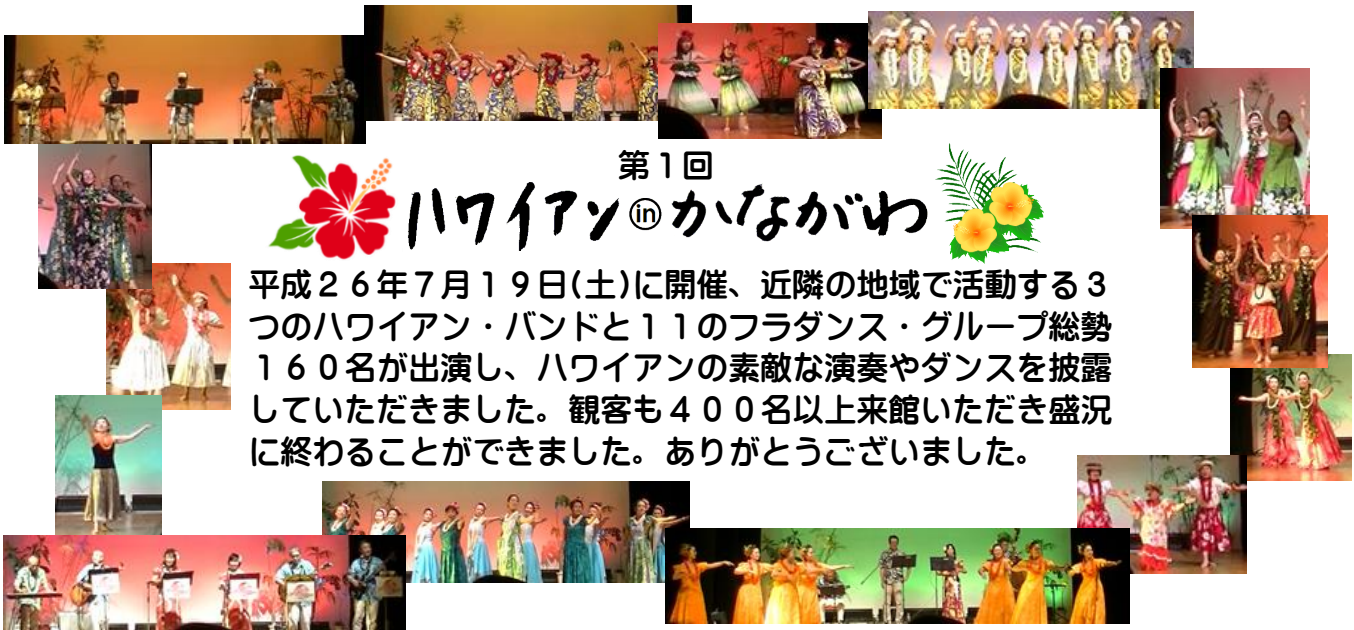

Vol. 2

<http://kanagawa-kokaido.jp>

神奈川 公会堂 だより

平成 26 年 11 月号 次号は3月 発行予定です

NPO法人こらぼネット・かながわ
横浜市神奈川公会堂

ご来場ありがとうございました

第1回 ハワイアンⁱⁿかながわ

平成26年7月19日(土)に開催、近隣の地域で活動する3つのハワイアン・バンドと11のフラダンス・グループ総勢160名が出演し、ハワイアンの素敵な演奏やダンスを披露していただきました。観客も400名以上来館いただき盛況に終わることができました。ありがとうございました。

今後の自主事業イベントです。いずれも入場無料、大勢のご来場お待ちしております！

第3回

Jazzⁱⁿかながわ

平成 26 年 12 月 6 日(土)

開演 13 時予定

<出演>

植木リトウル・エコー・アンサンブル
Crazy Pavement Jazz Orchestra
SARAH'S
BaySound Jazz Orchestra
百人サククス
Swing Life Jazz Orchestra
YOKOHAMA YZ ORCHESTRA
かなっくジャズ・オーケストラ

平成 26 年 12 月 7 日(日)

開演 13 時予定

<出演>

Eternal Jazz Orchestra
グリート・ジャズ・トリオ
菅野まどかトリオ
SILHOUETTE
type-B
SITCOB FL
ベイブリッドサウンズ
オーケストラ

第2回

コーラスⁱⁿかながわ

平成 27 年 1 月 17 日(土)

開演 13 時予定