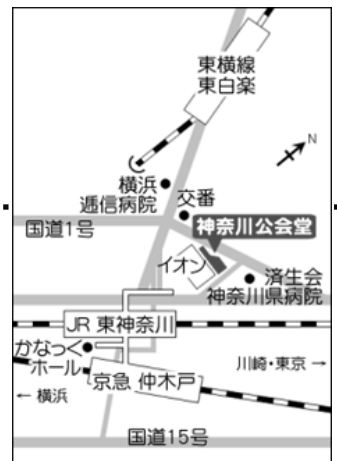

和室

横浜市神奈川公会堂

〒221-0821 横浜市神奈川区富家町 1-3

TEL. 045-432-3399 FAX. 045-432-3321

<http://kanagawa-kokaido.jp>

JR「東神奈川駅」・京急「仲木戸駅」・東急「東白楽駅」徒歩 5 分

横浜市営バス「神奈川公会堂入口」「東神奈川駅西口」徒歩 4 分

回覧