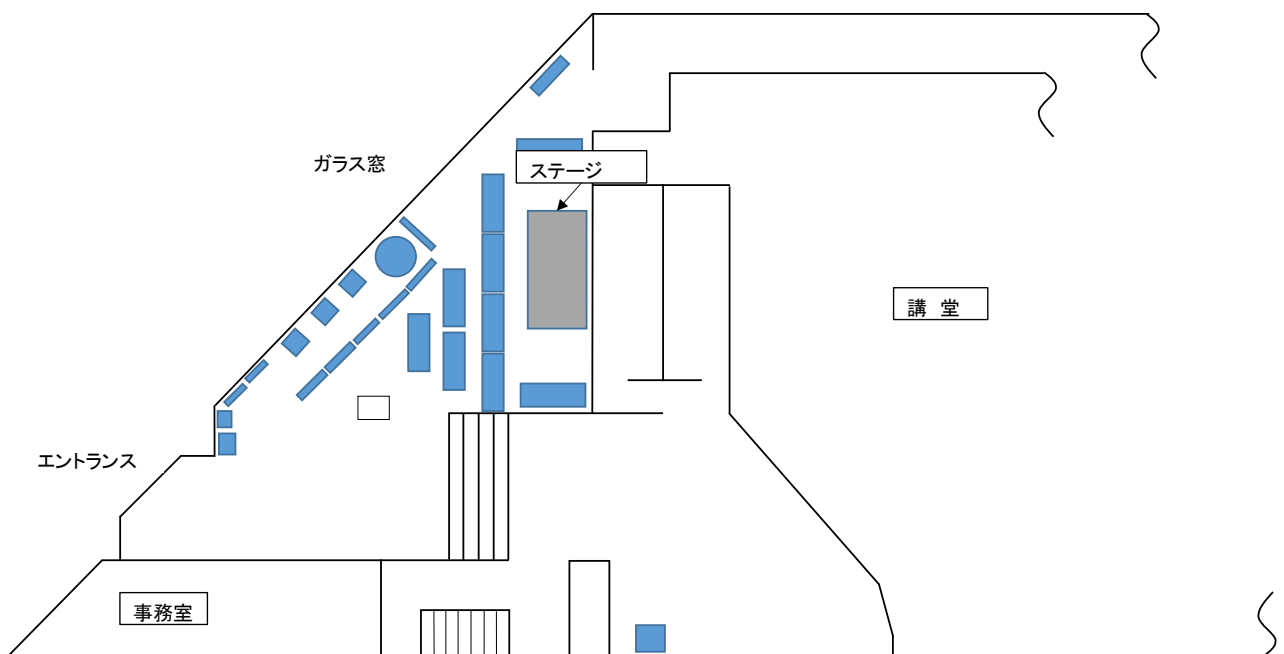

【ロビーイベント】(ステージ以外デフォルト)

【ロビーイベント】(ステージ用デフォルト)

★お客様(観客)は、最大70名ぐらい入ります。