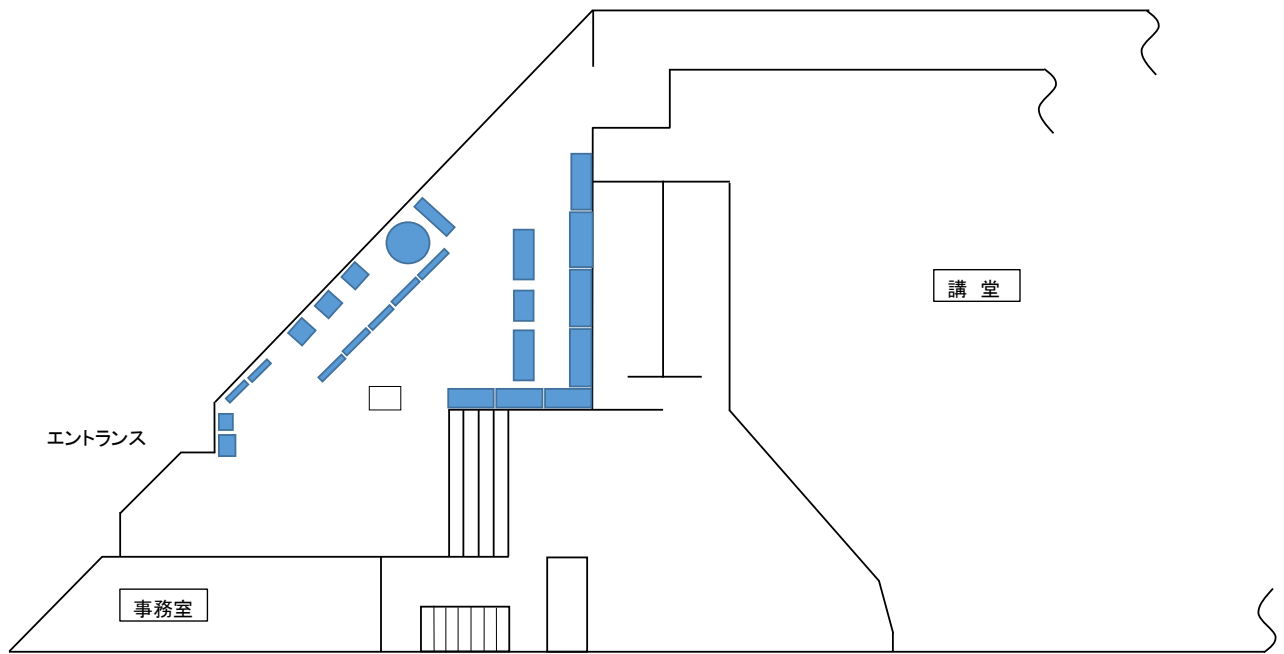

【ロビーイベント】(ステージ以外デフォルト)

【ロビーイベント】(ステージ用デフォルト)

★お客様(観客)は、最大70名ぐらい入ります。