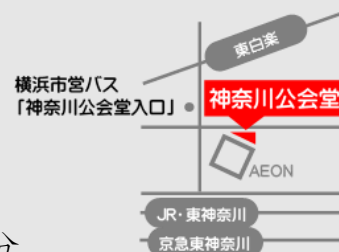

ご利用案内

- ・ピアノはヤマハ製CFです。
- ・ピアノのホール練習を主としてご利用ください。
- ・ご利用人数は、1団体10名様までです。
- ・ピアノ以外の楽器（小型）を持ち込んでの練習も可能です。
- ・ご利用時間には準備・片付けの時間も含まれます。
- ・終了時刻になりましたら、速やかに次の方と交代してください。
- ・連続2枠をお申込みの場合、間の15分もご利用いただけます。
- ・ピアノは決められた位置でご利用ください。
- ・ピアノの練習以外のご利用（例えば、お客様を入れてのコンサートや営利目的のレッスン等）はご遠慮ください。
- ・不適切なご利用をされた場合は、利用時間内でもご利用を中止させていただきます。
- ・ホール内での飲食はできません。
- ・ゴミはお持ち帰りください。

ご予約方法

お電話でお願いいたします。

TEL：045-432-3399（9:00～22:00 *第4月曜日のみ9:00～17:00）

お問合せ：横浜市神奈川公会堂

横浜市神奈川区富家町1-3

TEL：045-432-3399 FAX045-432-3321

Eメール：kokaido@kana-sisetu.jp

<https://kanagawa-kokaido.jp>

JR「東神奈川駅」・京急「京急東神奈川駅」徒歩6分

東急「東白楽駅」徒歩6分

横浜市営バス「神奈川公会堂入口」「東神奈川駅西口」徒歩4分

※フルコンサートピアノとは、広いホールで演奏することを前提にしたグランドピアノです。通常のグランドピアノよりも奥行きが長いので弦も長くなり低音の響きが豊かです。響板の面積が広いので大きな音量で響きます。