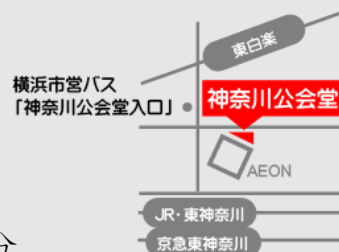

ご利用案内

- ・ピアノはヤマハ製CFです。
- ・ピアノのホール練習を主としてご利用ください。
- ・ご利用人数は、1団体10名様までです。
- ・ピアノ以外の楽器（小型）を持ち込んでの練習も可能です。
- ・ご利用時間には準備・片付けの時間も含まれます。
- ・終了時刻になりましたら、速やかに次の方と交代してください。
- ・連続2枠をお申込みの場合、間の15分もご利用いただけます。
- ・ピアノは決められた位置でご利用ください。
- ・ピアノの練習以外のご利用（例えば、お客様を入れてのコンサートや営利目的のレッスン等）はご遠慮ください。
- ・不適切なご利用をされた場合は、利用時間内でもご利用を中止させていただきます。
- ・ホール内での飲食はできません。
- ・ゴミはお持ち帰りください。

ご予約方法

お電話でお願いいたします。

TEL：045-432-3399（9:00～22:00 *第4月曜日のみ9:00～17:00）

お問合せ：横浜市神奈川公会堂

横浜市神奈川区富家町1-3

TEL：045-432-3399 FAX045-432-3321

Eメール：kokaido@kana-sisetu.jp

<https://kanagawa-kokaido.jp>

JR「東神奈川駅」・京急「京急東神奈川駅」徒歩6分

東急「東白楽駅」徒歩6分

横浜市営バス「神奈川公会堂入口」「東神奈川駅西口」徒歩4分

※フルコンサートピアノとは、広いホールで演奏することを前提にしたグランドピアノです。通常のグランドピアノよりも奥行きが長いので弦も長くなり低音の響きが豊かです。響板の面積が広いので大きな音量で響きます。