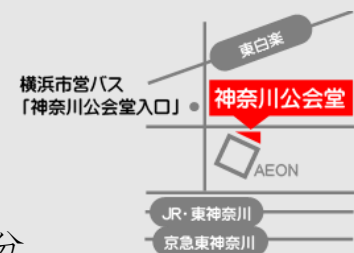

## ご利用案内

- ・ピアノはヤマハ製CFです。
- ・ピアノのホール練習を主としてご利用ください。
- ・ご利用人数は、1団体10名様までです。
- ・ピアノ以外の楽器（小型）を持ち込んでの練習も可能です。
- ・ご利用時間には準備・片付けの時間も含まれます。
- ・終了時刻になりましたら、速やかに次の方と交代してください。
- ・1日につき最大2枠までお申込み可能です。
- ・連続2枠をお申込みの場合、間の10分もご利用いただけます。
- ・ご利用日当日に空き枠がある場合のみ、3枠以上のご利用も可能です。
- ・ピアノは決められた位置でご利用ください。
- ・ピアノの練習以外のご利用（例えば、お客様を入れてのコンサートや営利目的のレッスン等）はご遠慮ください。
- ・不適切なご利用をされた場合は、利用時間内でもご利用を中止していただきます。
- ・ホール内での飲食はできません。
- ・ゴミはお持ち帰りください。

## ご予約方法

お電話でお願いいたします。

TEL：045-432-3399（9:00～22:00 \*第4月曜日のみ9:00～17:00）

お問合せ：横浜市神奈川公会堂

横浜市神奈川区富家町1-3

TEL：045-432-3399 FAX045-432-3321

Eメール：kokaido@kana-sisetu.jp

<https://kanagawa-kokaido.jp>

JR「東神奈川駅」・京急「京急東神奈川駅」徒歩6分

東急「東白楽駅」徒歩6分

横浜市営バス「神奈川公会堂入口」「東神奈川駅西口」徒歩4分

※フルコンサートピアノとは、広いホールで演奏することを前提にしたグランドピアノです。通常のグランドピアノよりも奥行きが長いので弦も長くなり低音の響きが豊かです。響板の面積が広いので大きな音量で響きます。